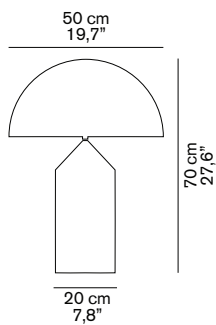

#### Riflettore/Reflector

dim./dim. 32x32x17 cm / 12,6"x12,6"x6,7"  
volume/volume 0,0174 m<sup>3</sup> / 0,61 ft<sup>3</sup>  
peso/weight 1 kg / 2,2 lb

#### Base/Base

dim./dim. 18x18x38 cm / 7,1"x7,1"x14,9"  
volume/volume 0,0123 m<sup>3</sup> / 0,43 ft<sup>3</sup>  
peso/weight 1,5 kg / 3,3 lb

### CURVA FOTOMETRICA/ PHOTOMETRIC CURVE

### DIMENSIONI/DIMENSIONS