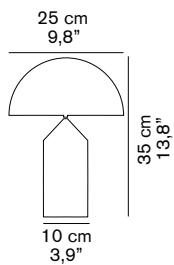

#### Riflettore/Reflector

dim./dim. 45x45x25 cm / 17,7"x17,7"x9,8"  
volume/volume 0,0506 m<sup>3</sup> / 1,78 ft<sup>3</sup>  
peso/weight 2 kg / 4,40 lb

#### Base/Base

dim./dim. 22x22x47 cm / 8,7"x8,7"x18,5"  
volume/volume 0,0227 m<sup>3</sup> / 0,80 ft<sup>3</sup>  
peso/weight 2,5 kg / 5,51 lb

### CURVA FOTOMETRICA/ PHOTOMETRIC CURVE

### DIMENSIONI/DIMENSIONS