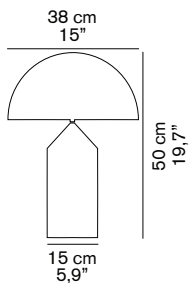

### DIMENSIONI/DIMENSIONS

#### Riflettore/Reflector

dim./dim. 45x45x25 cm / 17,7"x17,7"x9,8"  
volume/volume 0,0506 m<sup>3</sup> / 1,78 ft<sup>3</sup>  
peso/weight 2 kg / 4,40 lb

#### Base/Base

dim./dim. 22x22x47 cm / 8,7"x8,7"x18,5"  
volume/volume 0,0227 m<sup>3</sup> / 0,80 ft<sup>3</sup>  
peso/weight 2,5 kg / 5,51 lb

#### Riflettore/Reflector

dim./dim. 32x32x17 cm / 12,6"x12,6"x6,7"  
volume/volume 0,0174 m<sup>3</sup> / 0,61 ft<sup>3</sup>  
peso/weight 1 kg / 2,2 lb